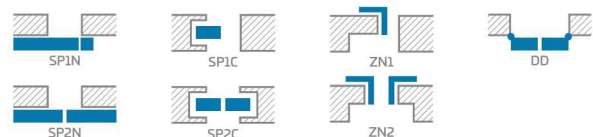

skrzydło rewersyjne NOWOŚĆ	200,00 zł* / 246,00 zł**
wypełnienie płyta pełna (cena zawiera standardowo stosowany trzeci zawias w skrzydle przylgowym)	93,00 zł* / 114,39 zł**
wzmocnienie pod samozamykacz	20,00 zł* / 24,60 zł**
samozamykacz ramieniowy	200,00 zł* / 246,00 zł**
dodatkowa belka dolna (możliwość skrócenia we własnym zakresie do max 8 cm)	20,00 zł* / 24,60 zł**
podcięcie wentylacyjne lub kratka wentylacyjna	20,00 zł* / 24,60 zł**
tuleje metalowe okrągłe lub kwadratowe (4 szt.) wykończenie nikiel szczotkowany, patyna, białe i czarne	80,00 zł* / 98,40 zł**
tuleje tworzywowe	15,00 zł* / 18,45 zł**
skrzydło przylgowe i bezprzylgowe „100” (cena zawiera standardowo stosowany trzeci zawias w skrzydle)	40,00 zł* / 49,20 zł**
szkło klejone VSG 221 szyba mleczna SORANO 1, 2 cena za 1 sztukę szyby 20,00 zł* / 24,60 zł** SORANO 4, 5, 6, 7 cena za 1 szt. szyby 45,00 zł* / 55,35 zł** SORANO 9, 10, 11 cena za 1 szt. szyby 30,00 zł* / 36,90 zł**	
dodatkowy zawias w skrzydle przylgowym oraz zawsze stosowany w normie czeskiej (nie dotyczy płyty pełnej, dekorów GREKO, PREMIUM i skrzydła „100”)	15,00 zł* / 18,45 zł**
uszczelka opadająca	90,00 zł* / 110,70 zł**
osłonki metalowe na zawiasy w skrzydle przylgowym (nikiel szczotkowany, patyna, chrom połysk, mosiądz połysk, biały i czarny)	9,00 zł* / 11,07 zł** cena za komplet na 1 zawias

DOSTĘPNE SZEROKOŚCI SKRZYDEŁ

RAMKA PRZYSZYBOWA

DOSTĘPNE ROZWIĄZANIA (str. 119-130)

RODZAJE WYKOŃCZENIA KRAWĘDZI