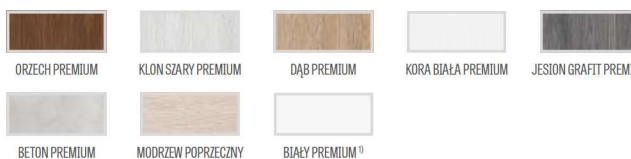

SZKLENIE

- w standardzie szyba decormat - mleczna, przezroczysta lub za dopłatą VSG 221 mleczna bezpieczna obustronnie gładka
- możliwość zmiany strony szklenia na REWERS (AWERS szklenie standardowe)

FINISH i GREKO	PREMIUM i CPL
358,00 zł* / 440,34 zł**	448,00 zł* / 551,40 zł**

FINISH

GREKO

CPL

PREMIUM

1) okleina biała gładka imitująca powierzchnię malowaną

2) w wersji SOFT okleina jest łączona w felcu

3) dostępny od 01.04.2019

DOPLATY